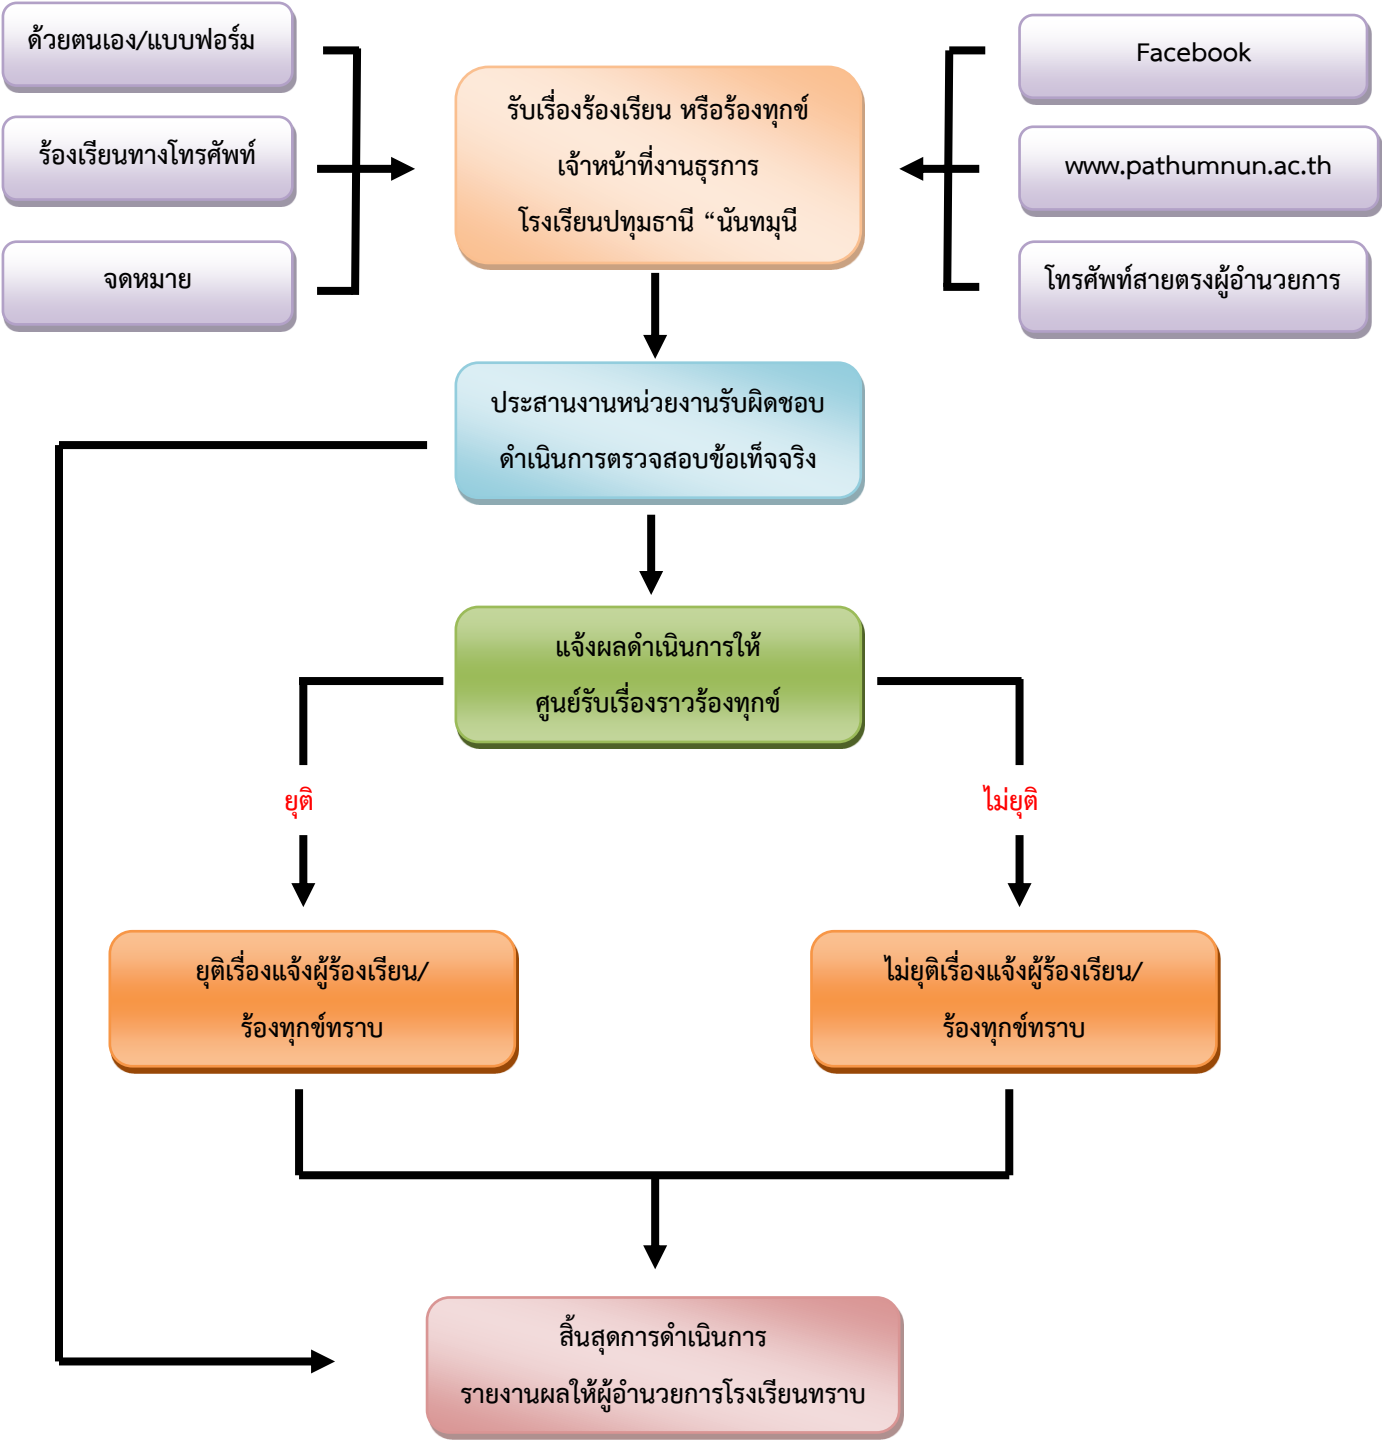

แผนผังกระบวนการจัดการเรื่องร้องเรียน / ร้องทุกข์  
โรงเรียนปทุมธานี “นันทมนิบำรุง”

แผนผังขั้นตอนการรับข้อคิดเห็นและข้อเสนอแนะ  
โรงเรียนปทุมธานี “นันทมนีบำรุง”