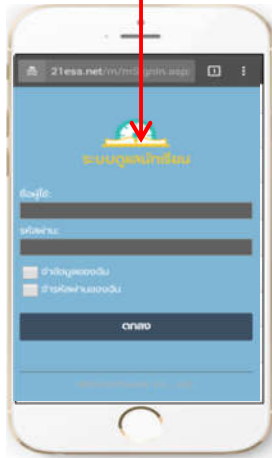

บริษัท สตาร์ซอฟต์แวร์ จำกัด

64 ซอยรัตนธานีเบสท์ 28 แยก 2 ตำบลบางกระสอบ
อำเภอเมืองนนทบุรี จังหวัดนนทบุรี 11000
โทร. 02-965-8975-9 แฟกซ์. 02-965-8967

WWW.STARSOFTWARE.CO.TH

ระบบผู้ปกครองสัมพันธ์ (MOBILE APPLICATION)

ขั้นตอนการเข้าใช้งานระบบผู้ปกครองสัมพันธ์

1. เปิดแอปพลิเคชันเบราว์เซอร์สำหรับเข้าใช้งานอินเทอร์เน็ต
 (สามารถใช้งานได้ทั้งระบบ IOS และ Andriod)
2. พิมพ์ 21ess.net ในช่อง URL

โทรศัพท์บางรุ่น
จะแสดงหน้าจอ
login ให้อัตโนมัติ

3. คลิกที่  เพื่อเข้าสู่เมนู ผู้ปกครองสัมพันธ์

ระบบผู้ปกครองสัมพันธ์ (MOBILE APPLICATION)

เมนูในโทรศัพท์มือถือ (Mobile version)

- 1 แสดงรายชื่อนักเรียนในปกครอง

เลือกชื่อนักเรียน
ในปกครอง

- 2 แสดงรายการเมนูในหน้าจอมือถือ