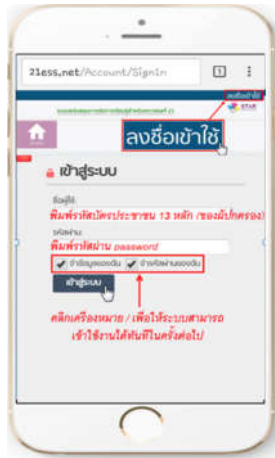

ขั้นตอนการเข้าใช้งานระบบผู้ปกครองสัมพันธ์

1. เปิดแอปพลิเคชันเบราว์เซอร์สำหรับเข้าใช้งานอินเทอร์เน็ต
 (สามารถใช้งานได้ทั้งระบบ IOS และ Andriod)
2. พิมพ์ 21ess.net ในช่อง URL

โทรศัพท์บางรุ่น
จะแสดงหน้าจอ
login ให้อัตโนมัติ

3. คลิกที่  เพื่อเข้าสู่เมนู ผู้ปกครองสัมพันธ์

ระบบผู้ปกครองสัมพันธ์ (MOBILE APPLICATION)

เมนูในโทรศัพท์มือถือ (Mobile version)

- 1 แสดงรายชื่อนักเรียนในปกครอง

เลือกชื่อนักเรียน
ในปกครอง

- 2 แสดงรายการเมนูในหน้าจอมือถือ